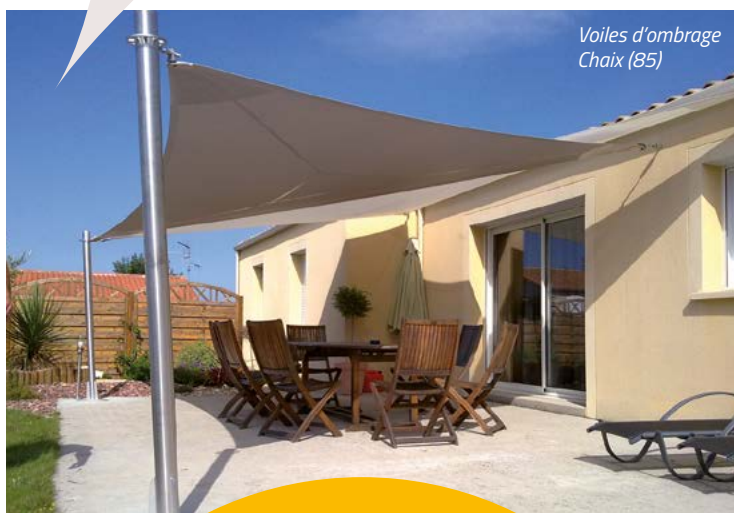

*Voile d'ombrage
La Séguinière (49)*

Une agilité bien ancrée !

Souple, légère, design, robuste...

la bâche n'en finit pas de prouver ses capacités à répondre à nos besoins modernes. Le bureau d'études de Sofareb cherche continuellement comment adapter ce matériau résolument contemporain.

*Franck Chauveau
dirigeant*

QUAND LA BÂCHE
SE PLIE EN

4

POUR PROTÉGER
MA MAISON !

ÉTÉ COMME HIVER,
PLUS DE CONFORT CHEZ SOI

- Protège votre espace de vie
- Vaste choix de nuances
 - Installation facile
- Styles traditionnels et contemporains
- Effet aérien, design et esthétique

PROTECTION SOLAIRE

« Elle assure votre ombre et forme un rempart efficace contre la chaleur »

Voiles d'ombrage le triangle de toile design et élégant pour filtrer les rayons du soleil

Pergolas la pièce supplémentaire sans permis ni terrassement